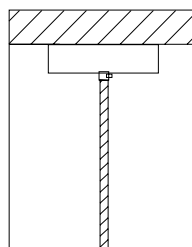

### NOBODY S1

L x W 78 x 30 cm | 30,71" x 11,81"  
H 30 cm | 11,81"

1 E27 bulb x max 40W - 220 Vdc

**(C)**  
TIPO AGGANCIO  
HOOK TYPE

### NOBODY small lamp

Ø 20 cm | 7,87"  
H 32 cm | 12,60"

1 E27 bulb x max 40W - 220 Vdc

### NOBODY big lamp

Ø 30 cm | 11,81"  
H 42 cm | 16,54"

1 E27 bulb x max 40W - 220 Vdc

Altezza - Height  
MIN 24 cm - 9.44"

**(C)**

Aggancio con rosone o scatola e tiranti per sospensioni. Altezza regolabile (C)  
Hook with ceiling cup or metal box and metal cables for suspension. Adjustable height (C)

Altezza - Height  
MIN 18 cm - 7.08"

**(D)**

Aggancio con rosone o scatola a soffitto e cavo di alimentazione; altezza regolabile (D) - Hook with ceiling cup and power cord; adjustable height (D)

\* Specifiche agganci - Info on hooks pag. 345 \*