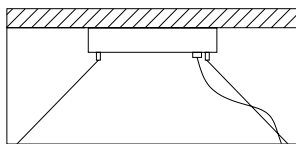

### NOBODY small lamp

Ø 20 cm | 7,87"  
H 32 cm | 12,60"

1 E27 bulb x max 40W - 220 Vdc

### NOBODY big lamp

Ø 30 cm | 11,81"  
H 42 cm | 16,54"

1 E27 bulb x max 40W - 220 Vdc

Altezza - Height  
MIN 24 cm - 9.44"

**(C)**

Aggancio con rosone o scatola e tiranti per sospensioni. Altezza regolabile (C)  
Hook with ceiling cup or metal box and metal cables for suspension. Adjustable height (C)

Altezza - Height  
MIN 18 cm - 7.08"

**(D)**

Aggancio con rosone o scatola a soffitto e cavo di alimentazione; altezza regolabile (D) - Hook with ceiling cup and power cord; adjustable height (D)

\* Specifiche agganci - Info on hooks pag. 345 \*